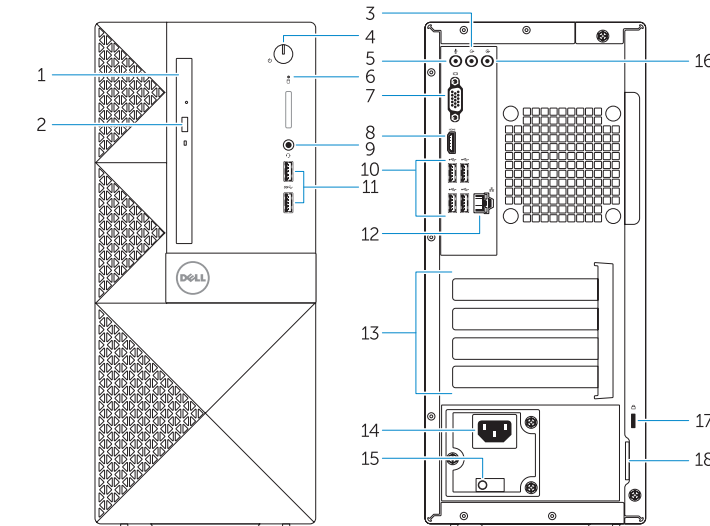

# Features

Caractéristiques | Funcionalidades | Özellikler | الميزات

1. Optical drive
2. Optical drive eject button
3. Line-out connector
4. Power button
5. Microphone
6. Hard drive activity light
7. VGA port
8. HDMI port
9. Headset port
10. USB 2.0 ports
11. USB 3.0 ports
12. Network port
13. Expansion card slots

14. Power connector port
15. Power diagnostics light
16. Line-in connector
17. Security cable slot
18. Padlock ring

1. Lecteur optique
2. Bouton d'éjection du lecteur optique
3. Connecteur de sortie
4. Bouton d'alimentation
5. Microphone
6. Voyant d'activité du disque dur
7. Port VGA
8. Port HDMI
9. Port pour casque
10. Ports USB 2.0
11. Ports USB 3.0
12. Port réseau
13. Emplacements pour carte d'extension

1. Unidade óptica
2. Botão de ejeção da unidade ótica
3. Conetor de saída de linha
4. Botão para ligar/desligar
5. Microfone
6. Luz de actividade da unidade de disco rígido
7. Porta VGA
8. Porta HDMI
9. Porta para auscultadores
10. Portas USB 2.0
11. Portas USB 3.0
12. Porta de rede